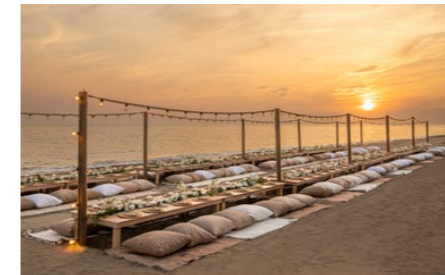

КОНФЕРЕНЦ-ЗАЛ	ДЛИНА	ШИРИНА	ПЛОЩАДЬ	ВЫСОТА	БАНКЕТ	ФОРМА U	ТЕАТР	КЛАСС
Faces Halls	24 m	10,5 m	251 m²	3,8 m	70 человек	-	160 человек	80 человек
Faces I (дневной свет)	6,5 m	10,5 m	68 m²	3,8 m	30 человек	14 человек	45 человек	27 человек
Faces II (дневной свет)	11 m	10,5 m	115 m²	3,8 m	48 человек	24 человека	65 человек	30 человек
Faces III (дневной свет)	6,5 m	10,5 m	68 m²	3,8 m	30 человек	20 человек	45 человек	24 человек

Свадьба – это начало нового захватывающего этапа вашей жизни. Профессиональная команда Gloria Hotels & Resorts превзойдет ваши ожидания, превратив счастливые мечты в идеальную свадебную церемонию на специальных площадках на открытом воздухе. Во время начала нового этапа в вашей жизни команда Gloria Hotels & Resorts, принципом работы которой являются уникальный опыт и гостеприимство, хотела бы представить вам специальные свадебные пакеты и разделить вместе с вами счастливые незабываемые моменты. Gloria Hotels & Resorts – идеальное место для проведения изысканной, современной и элегантной свадебной церемонии. В вашем распоряжении опытная команда поваров и обслуживающего персонала с уникальным видением кулинарии, учитывающая каждую деталь и любой ваш запрос. Вам останется только сказать «Да», а обо всех остальных деталях позаботится команда Gloria Hotels & Resorts...