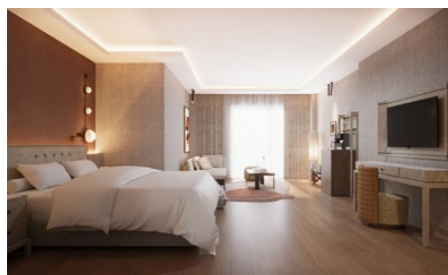

JUNIOR SUITE

Главное здание или здание в саду | 35 м² | Вид на сад или бассейн
Максимальное количество гостей: 2 взрослых + 2 ребенка (от 0 до 11.99 лет) | 3 взрослых

ОСОБЕННОСТИ НОМЕРА

- 1 комната
- Паркет
- Зона отдыха с диваном, пуфом и кофейным столиком
- Рабочий письменный стол
- Кофейный уголок
- Шкаф
- Тюль и теневые шторы
- Центральная система кондиционирования
- Зеркало во весь рост
- Подставка для чемодана
- Балкон или терраса
- Стулья и столик на балконе или террасе
- Сушилка для белья на балконе или террасе

УДОБСТВА ДЛЯ СНА

- 1 двуспальная кровать (180x200)
- Матрас, изготовленный на заказ
- Меню подушек
- Детская кроватка (по запросу, 70x110)
- Раскладная допкровать (по запросу, 80x190)

ВАННАЯ КОМНАТА

- Душевая кабина и туалет
- Банные принадлежности Vvlgari
- Банные принадлежности для детей (по запросу)
- Детский халат (по запросу, от 2 до 11,99 лет)
- Халат
- Тапочки
- Зеркало для макияжа с подсветкой
- Фен
- Телефон
- Весы

ТЕХНОЛОГИИ

- Телевизор LED/IP
- Телефон
- Сейф
- Беспроводной доступ в Интернет

УСЛУГИ И УДОБСТВА

- Капсульная кофемашинка Schiller
- Травяной чай Schiller
- Чайник
- Ежедневная уборка
- Смена белья и полотенец производится раз в два дня
- Мини-бар (пополняется 1 раз в день бесплатно)
- Услуги прачечной (платно, с 08:00 до 00:00)

SUITE

Главное здание | 42 м² | Вид на сад
Максимальное количество гостей: 2 взрослых + 2 ребенка (от 0 до 11.99 лет) | 3 взрослых + 1 ребенок (0 - 11.99)

ОСОБЕННОСТИ НОМЕРА