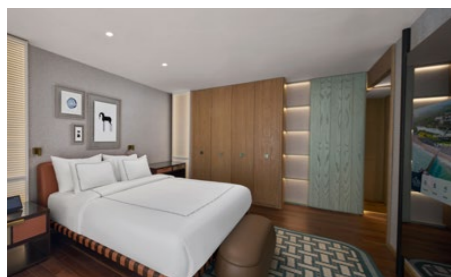

SUITE

Главное здание | 65 м² | Вид на сад или бассейн
Максимальное количество гостей: 2 взрослых + 2 ребенка (от 0 до 11.99 лет) | 3 взрослых + 1 ребенок (от 0 до 11.99 лет)

ОСОБЕННОСТИ НОМЕРА

- 2 комнаты: 1 спальня и 1 гостиная
- Регулирование освещения с помощью интеллектуальной системы управления
- Тюль и теневые шторы с интеллектуальной системой управления
- Интеллектуальная система регулировки температуры в номере (центральная система кондиционирования)
- Паркет
- Диван и одно кресло
- Комплект из стола и стульев
- Декоративный кофейный столик
- Шкаф
- Зеркало во весь рост
- Подставка для чемодана
- Балкон или терраса
- Стулья и столик на балконе или террасе
- Сушилка для белья на балконе или террасе

УДОБСТВА ДЛЯ СНА

- 1 двуспальная кровать (180x200)
- Матрас, изготовленный на заказ
- Меню подушек
- Детская кроватка (по запросу, 70x110)
- Дополнительное спальное место:
  - Софа (90x190)
  - Раскладная допкровать (по запросу, 80x190)

БАННАЯ КОМНАТА

- Душевая кабина и туалет (одна ванная комната)
- Умывальник и туалет для гостей
- Банные принадлежности Bvlgari
- Банные принадлежности для детей (по запросу)
- Детский халат (по запросу, от 2 до 11,99 лет)
- Халат
- Тапочки
- Зеркало для макияжа с подсветкой
- Фен
- Телефон
- Весы

ТЕХНОЛОГИИ

- Система интеллектуального управления номером
- 1 зеркальный телевизор Mirror TV и 1 телевизор LCD
- Телефон с интеллектуальной панелью
- Цифровой сейф
- Беспроводной доступ в Интернет
- Разъемы USB: Type-A & Type-C

УСЛУГИ И УДОБСТВА

- Капсульная кофемашинка Nespresso (с функцией подогрева воды)
- Органические чаи бренда «Melez»
- Ежедневная уборка
- Ежедневная смена полотенец
- Мини-бар (пополняется 1 раз в день бесплатно)
- Услуги прачечной (платно, с 08:00 до 00:00)

KING SUITE