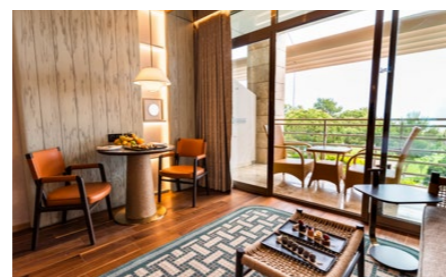

SUPERIOR ROOM

Главное здание | 39 м² | Вид на сад или бассейн
Максимальное количество гостей: 2 взрослых + 2 ребенка (от 0 до 11,99 лет) | 3 взрослых

ОСОБЕННОСТИ НОМЕРА

- 1 комната
- Регулирование освещения с помощью интеллектуальной системы управления
- Тюль и теневые шторы с интеллектуальной системой управления
- Интеллектуальная система регулировки температуры в номере (центральная система кондиционирования)
- Паркет
- Шкаф
- Гостиная зона с диваном
- Декоративный кофейный столик
- Комплект из стола и стульев
- Зеркало во весь рост
- Подставка для чемодана
- Балкон или терраса
- Стулья и столик на балконе или террасе
- Сушилка для белья на балконе или террасе

УДОБСТВА ДЛЯ СНА

- 2 односпальные кровати (120x200) или 1 двухспальная кровать (180x200)
- Матрас, изготовленный на заказ
- Меню подушек
- Детская кроватка (по запросу, 70x110)
- Дополнительное спальное место:
  - Софа (90x190)
  - Раскладная допкровать (по запросу, 80x190)

ВАННАЯ КОМНАТА

- Душевая кабина и туалет
- Банные принадлежности Bvlgari
- Банные принадлежности для детей (по запросу)
- Детский халат (по запросу, от 2 до 11,99 лет)
- Халат
- Тапочки
- Зеркало для макияжа с подсветкой
- Фен
- Телефон
- Весы

ТЕХНОЛОГИИ

- Система интеллектуального управления номером
- 1 зеркальный телевизор Mirror TV
- Телефон с интеллектуальной панелью
- Цифровой сейф
- Беспроводной доступ в Интернет
- Разъемы USB: Type-A & Type-C

УСЛУГИ И УДОБСТВА

- Капсульная кофемашинка Nespresso (с функцией подогрева воды)
- Органические чаи бренда «Melez»
- Ежедневная уборка
- Ежедневная смена полотенец
- Мини-бар (пополняется 1 раз в день бесплатно)
- Услуги прачечной (платно, с 08:00 до 00:00)

SUPERIOR LAGUNA ROOM