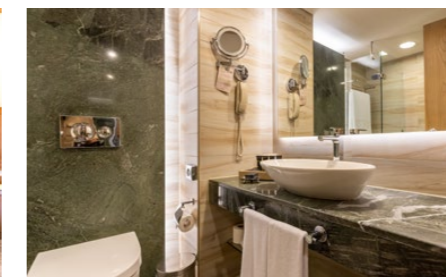

SUITE

Главное здание или здание в саду (верхние этажи) | 40 м² + 5 м² балкон | Вид на сад
Максимальное количество гостей: 2 взрослых + 2 ребенка (от 0 до 11.99 лет) | 3 взрослых + 1 ребенок (от 0 до 11.99 лет)

ОСОБЕННОСТИ НОМЕРА

- 2 комнаты: 1 спальня и 1 гостиная
- Ковровое покрытие (паркет в номерах на первом этаже)
- Зона отдыха с диваном, креслом, пуфом и журнальным столиком
- Рабочий письменный стол
- Шкаф
- Тюль и темновые шторы
- Центральная система кондиционирования
- Зеркало во весь рост
- Подставка для чемодана
- Балкон или терраса
- Стулья и столик на балконе или террасе
- Сушилка для белья на балконе или террасе

УДОБСТВА ДЛЯ СНА

- 1 двуспальная кровать (180x200)
- Матрас, изготовленный на заказ
- Меню подушек
- Детская кроватка (по запросу, 70x110)
- Раскладная допкровать (по запросу, 80x190)

ВАННАЯ КОМНАТА

- Душевая кабина и туалет (одна ванная комната, номера в главном здании)
- Ванна и туалет (одна ванная комната, номера в саду)
- Банные принадлежности Gloria
- Банные принадлежности для детей (по запросу)
- Детский халат (по запросу, от 2 до 11,99 лет)
- Халат
- Тапочки
- Зеркало для макияжа с подсветкой
- Фен
- Телефон
- Весы

ТЕХНОЛОГИИ

- LCD/IP телевизор
- Телефон
- Сейф
- Беспроводной доступ в Интернет

УСЛУГИ И УДОБСТВА

- Капсульная кофемашина и травяные чаи Schiller
- Чайник
- Ежедневная уборка
- Смена полотенец каждые два дня
- Мини-бар (пополняется 1 раз в день бесплатно)
- Услуги прачечной (платно, с 08:00 до 00:00)

FAMILY SUITE

Здание в саду | 40 м² + 5 м² балкон | Вид на сад
Максимальное количество гостей: 4 взрослых + 1 ребенок (от 0 до 11.99 лет)

ОСОБЕННОСТИ НОМЕРА