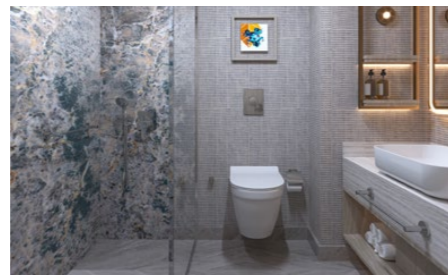

УСЛУГИ И УДОБСТВА

- Капсульная кофемашинка Schiller
- Травяной чай Schiller
- Чайник
- Ежедневная уборка
- Смена белья и полотенец производится раз в два дня
- Мини-бар (пополняется 1 раз в день бесплатно)
- Услуги прачечной (платно, с 08:00 до 00:00)

* Категория номера Standard Room Garden Building включает в себя 2 номера для гостей с ограниченными физическими возможностями.