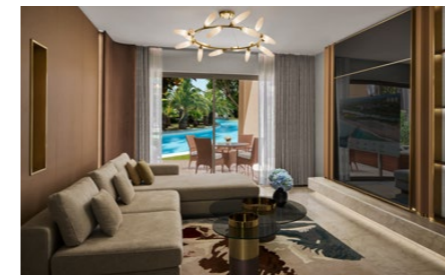

GARDEN VILLA

Сад | Дуплекс | 86 м² | Вид на сад
Максимальное количество гостей: 4 взрослых + 2 ребенка (от 0 до 11,99 лет) | 5 взрослых

ОСОБЕННОСТИ ВИЛЛЫ

- 3 комнаты: 2 спальни и 1 гостиная
- Регулирование освещения с помощью интеллектуальной системы управления
- Тюль и теневые шторы с интеллектуальной системой управления
- Интеллектуальная автономная система регулировки температуры в номере VRF
- Мраморный пол (на первом этаже)
- Паркет на втором этаже
- Гостиная: барный уголок, обеденный стол и стулья, гостиная группа с диваном и журнальным столиком
- Первая спальня: 1 двуспальная кровать, барный уголок, туалетный столик с пуфом и зеркалом
- Вторая спальня: 2 односпальные кровати
- Шкаф
- Зеркало во весь рост
- Подставка для чемодана
- Терраса с джакузи
- Стол и стулья на террасе
- Сушилка для белья на террасе

УДОБСТВА ДЛЯ СНА

- Первая спальня: 1 двуспальная кровать (200x200)
- Вторая спальня: 2 односпальные кровати (120x200)
- Матрас, изготовленный на заказ
- Меню подушек
- Детская кроватка (по запросу, 70x110)
- Дополнительное спальное место:
  - Угловой диван (90x290 & 110x200)
  - Раскладная допкровать (по запросу, 80x190)

ВАННАЯ КОМНАТА

- 2 отдельные ваннные комнаты
- Первая ванная комната: двойной умывальник, душевая кабина и туалет
- Вторая ванная комната: душевая кабина и туалет
- Банные принадлежности Bvlgari
- Банные принадлежности для детей (по запросу)
- Детский халат (по запросу, от 2 до 11,99 лет)
- Халат
- Тапочки
- Фен
- Телефон
- Весы

ТЕХНОЛОГИИ

- Система интеллектуального управления номером
- 3 зеркальных телевизора Mirror TV
- USB-разъем
- Телефон с интеллектуальной панелью
- Цифровой сейф
- Беспроводной доступ в Интернет
- Разъемы USB: Type-A & Type-C

УСЛУГИ И УДОБСТВА