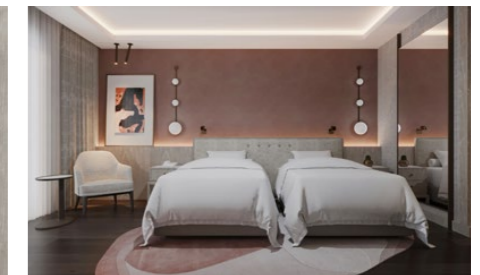

FAMILY SUITE

Здание в саду | 60 м² | Вид на сад или бассейн
Максимальное количество гостей: 4 взрослых + 1 ребенок (от 0 до 11.99 лет) | 4 взрослых

ОСОБЕННОСТИ НОМЕРА

- 2-комнатный: 2 спальни
- Паркет
- Первая спальня: 1 двуспальная кровать, зона отдыха с диваном, односпальным креслом и журнальным столиком, письменный стол
- Вторая спальня: 2 односпальные кровати и письменный стол
- Шкаф
- Тюль и теневые шторы
- Центральный кондиционер
- Зеркало во весь рост
- Подставка для чемодана
- Балкон или терраса
- Стулья и столик на балконе или террасе
- Сушилка для белья на балконе или террасе
- Общий бассейн

УДОБСТВА ДЛЯ СНА

- Первая спальня: 1 двуспальная кровать (180x200)
- Вторая спальня: 2 односпальные кровати (100x200)
- Матрас, изготовленный на заказ
- Меню подушек
- Детская кроватка (по запросу, 70x110)
- Раскладная допкровать (по запросу, 80x190)

ВАННАЯ КОМНАТА

- 2 отдельные ваннные комнаты
- Первая ванная комната: душевая кабина и туалет
- Вторая ванная комната: душевая кабина и туалет
- Банные принадлежности Bvlgari
- Банные принадлежности для детей (по запросу)
- Детский халат (по запросу, от 2 до 11,99 лет)
- Халат
- Тапочки
- Зеркало для макияжа с подсветкой
- Фен
- Телефон
- Весы

ТЕХНОЛОГИИ

- 2 телевизора LED/IP
- Телефон
- Сейф
- Беспроводной доступ в Интернет

УСЛУГИ И УДОБСТВА

- Капсульная кофемашинка Schiller
- Травяной чай Schiller
- Чайник
- Ежедневная уборка
- Смена белья и полотенец производится раз в два дня
- Мини-бар (пополняется 1 раз в день бесплатно)
- Услуги прачечной (платно, с 08:00 до 00:00)

KING SUITE

Главное здание | 150 м² | Вид на сад со стороны моря
Максимальное количество гостей: 4 взрослых + 2 ребенка (от 0 до 11.99 лет) | 5 взрослых

ОСОБЕННОСТИ НОМЕРА