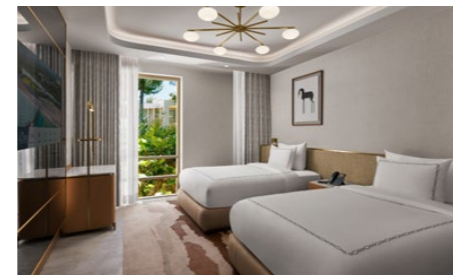

GARDEN VILLA

Сад | Дуплекс | 86 м² | Вид на сад
Максимальное количество гостей: 4 взрослых + 2 ребенка (от 0 до 11,99 лет) | 5 взрослых

ОСОБЕННОСТИ ВИЛЛЫ

- 3 комнаты: 2 спальни и 1 гостиная
- Регулирование освещения с помощью интеллектуальной системы управления
- Тюль и теневые шторы с интеллектуальной системой управления
- Интеллектуальная автономная система регулировки температуры в номере VRF
- Мраморный пол (на первом этаже)
- Паркет на втором этаже
- Гостиная: барный уголок, обеденный стол и стулья, гостиная группа с диваном и журнальным столиком
- Первая спальня: 1 двуспальная кровать, барный уголок, туалетный столик с пуфом и зеркалом
- Вторая спальня: 2 односпальные кровати
- Шкаф
- Зеркало во весь рост
- Подставка для чемодана
- Терраса с джакузи
- Стол и стулья на террасе
- Сушилка для белья на террасе

УДОБСТВА ДЛЯ СНА

- Первая спальня: 1 двуспальная кровать (200x200)
- Вторая спальня: 2 односпальные кровати (120x200)
- Матрас, изготовленный на заказ
- Меню подушек
- Детская кроватка (по запросу, 70x110)
- Дополнительное спальное место:
  - Угловой диван (90x290 & 110x200)
  - Раскладная допкровать (по запросу, 80x190)

ВАННАЯ КОМНАТА

- 2 отдельные ваннные комнаты
- Первая ванная комната: двойной умывальник, душевая кабина и туалет
- Вторая ванная комната: душевая кабина и туалет
- Банные принадлежности Bvlgari
- Банные принадлежности для детей (по запросу)
- Детский халат (по запросу, от 2 до 11,99 лет)
- Халат
- Тапочки
- Фен
- Телефон
- Весы

ТЕХНОЛОГИИ

- Система интеллектуального управления номером
- 3 зеркальных телевизора Mirror TV
- USB-разъем
- Телефон с интеллектуальной панелью
- Цифровой сейф
- Беспроводной доступ в Интернет
- Разъемы USB: Type-A & Type-C

УСЛУГИ И УДОБСТВА