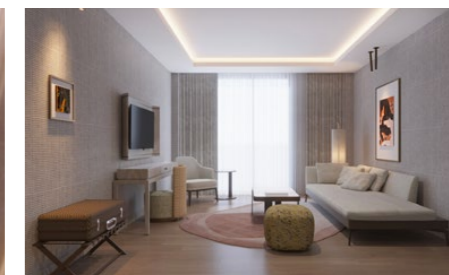

JUNIOR SUITE

Главное здание или здание в саду | 35 м² | Вид на сад или бассейн
Максимальное количество гостей: 2 взрослых + 2 ребенка (от 0 до 11.99 лет) | 3 взрослых

ОСОБЕННОСТИ НОМЕРА

- 1 комната
- Паркет
- Зона отдыха с диваном, пуфом и кофейным столиком
- Рабочий письменный стол
- Кофейный уголок
- Шкаф
- Тюль и теневые шторы
- Центральная система кондиционирования
- Зеркало во весь рост
- Подставка для чемодана
- Балкон или терраса
- Стулья и столик на балконе или террасе
- Сушилка для белья на балконе или террасе

УДОБСТВА ДЛЯ СНА

- 1 двуспальная кровать (180x200)
- Матрас, изготовленный на заказ
- Меню подушек
- Детская кроватка (по запросу, 70x110)
- Раскладная допкровать (по запросу, 80x190)

ВАННАЯ КОМНАТА

- Душевая кабина и туалет
- Банные принадлежности Vvlgari
- Банные принадлежности для детей (по запросу)
- Детский халат (по запросу, от 2 до 11,99 лет)
- Халат
- Тапочки
- Зеркало для макияжа с подсветкой
- Фен
- Телефон
- Весы

ТЕХНОЛОГИИ

- Телевизор LED/IP
- Телефон
- Сейф
- Беспроводной доступ в Интернет

УСЛУГИ И УДОБСТВА

- Капсульная кофемашинка Schiller
- Травяной чай Schiller
- Чайник
- Ежедневная уборка
- Смена белья и полотенец производится раз в два дня
- Мини-бар (пополняется 1 раз в день бесплатно)
- Услуги прачечной (платно, с 08:00 до 00:00)

SUITE

Главное здание | 42 м² | Вид на сад
Максимальное количество гостей: 2 взрослых + 2 ребенка (от 0 до 11.99 лет) | 3 взрослых + 1 ребенок (0 - 11.99)

ОСОБЕННОСТИ НОМЕРА