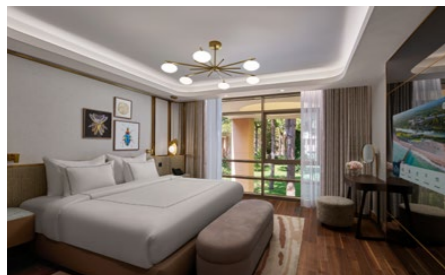

GARDEN VILLA

Сад | Дуплекс | 86 м² | Вид на сад
Максимальное количество гостей: 4 взрослых + 2 ребенка (от 0 до 11,99 лет) | 5 взрослых

ОСОБЕННОСТИ ВИЛЛЫ

- 3 комнаты: 2 спальни и 1 гостиная
- Регулирование освещения с помощью интеллектуальной системы управления
- Тюль и теневые шторы с интеллектуальной системой управления
- Интеллектуальная автономная система регулировки температуры в номере VRF
- Мраморный пол (на первом этаже)
- Паркет на втором этаже
- Гостиная: барный уголок, обеденный стол и стулья, гостиная группа с диваном и журнальным столиком
- Первая спальня: 1 двуспальная кровать, барный уголок, туалетный столик с пуфом и зеркалом
- Вторая спальня: 2 односпальные кровати
- Шкаф
- Зеркало во весь рост
- Подставка для чемодана
- Терраса с джакузи
- Стол и стулья на террасе
- Сушилка для белья на террасе

УДОБСТВА ДЛЯ СНА

- Первая спальня: 1 двуспальная кровать (200x200)
- Вторая спальня: 2 односпальные кровати (120x200)
- Матрас, изготовленный на заказ
- Меню подушек
- Детская кроватка (по запросу, 70x110)
- Дополнительное спальное место:
  - Угловой диван (90x290 & 110x200)
  - Раскладная допкровать (по запросу, 80x190)

ВАННАЯ КОМНАТА

- 2 отдельные ваннные комнаты
- Первая ванная комната: двойной умывальник, душевая кабина и туалет
- Вторая ванная комната: душевая кабина и туалет
- Банные принадлежности Bvlgari
- Банные принадлежности для детей (по запросу)
- Детский халат (по запросу, от 2 до 11,99 лет)
- Халат
- Тапочки
- Фен
- Телефон
- Весы

ТЕХНОЛОГИИ

- Система интеллектуального управления номером
- 3 зеркальных телевизора Mirror TV
- USB-разъем
- Телефон с интеллектуальной панелью
- Цифровой сейф
- Беспроводной доступ в Интернет
- Разъемы USB: Type-A & Type-C

УСЛУГИ И УДОБСТВА