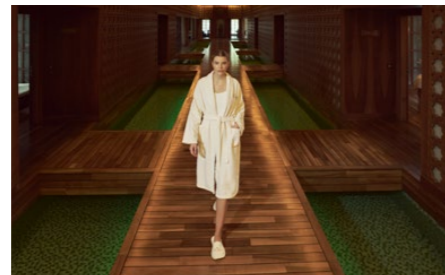

СПА-ЦЕНТР SERENITY SPA

Удовольствие для тела, души и разума.

Насладитесь прикосновениями умелых и чутких рук, целебной силой воды и магическими свойствами аромасел.

ОСОБЕННОСТИ

Площадь 3500 м²
Расположен на первом этаже главного здания
Работает ежедневно с 09:00 до 20:00
Гости младше 12 лет могут посещать турецкую баню, сауну и зоны отдыха в сопровождении родителей ежедневно с 10:00 до 12:00.
Детям в возрасте от 12 до 16 лет разрешается посещать турецкую баню, сауну и зоны отдыха с 10:00 до 12:00.

УСЛУГИ

Крытый бассейн
Крытый детский бассейн
Зона отдыха
Relax Vitamin бар
15 терапевтических кабинетов
1 отдельный спа-сьют
Процедуры для кожи, лица и тела (всемирно известные бренды, такие как: Thermes Marins, Jüliette Armand и CACI Ultra)
Массаж и процедуры
1 частный хамам
Сауна 65° С и 90° С
2 паровые комнаты
1 турецкая баня
Парикмахерские услуги
Маникюр - педикюр
Снежная чаша
Раздевалки со шкафчиками
Спа-павильон на пляже (недоступно в зимний период)

ПЛАТНЫЕ УСЛУГИ

Все массажные услуги
Все услуги хамама
Все услуги по уходу за кожей, лицом и телом
Парикмахерские услуги
Маникюр - педикюр
Спа-косметика
Спа-павильон

КОРПОРАТИВНЫЕ МЕРОПРИЯТИЯ И СВАДЕБНЫЕ ОРГАНИЗАЦИИ

Аренда конференц-залов и специального оборудования предоставляется за дополнительную плату. Для организации конференций, уточнения стоимости, а также получения дополнительной информации необходимо связаться с отделом MICE Gloria Hotels & Resorts.