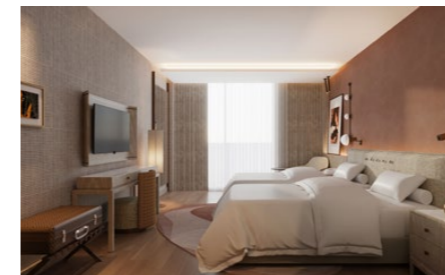

УСЛУГИ И УДОБСТВА

- Капсульная кофемашинка Schiller
- Травяной чай Schiller
- Чайник
- Ежедневная уборка
- Смена белья и полотенец производится раз в два дня
- Мини-бар (пополняется 1 раз в день бесплатно)
- Услуги прачечной (платно, с 08:00 до 00:00)

* Категория номера Standard Room Main Building включает в себя 4 номера для гостей с ограниченными физическими возможностями.