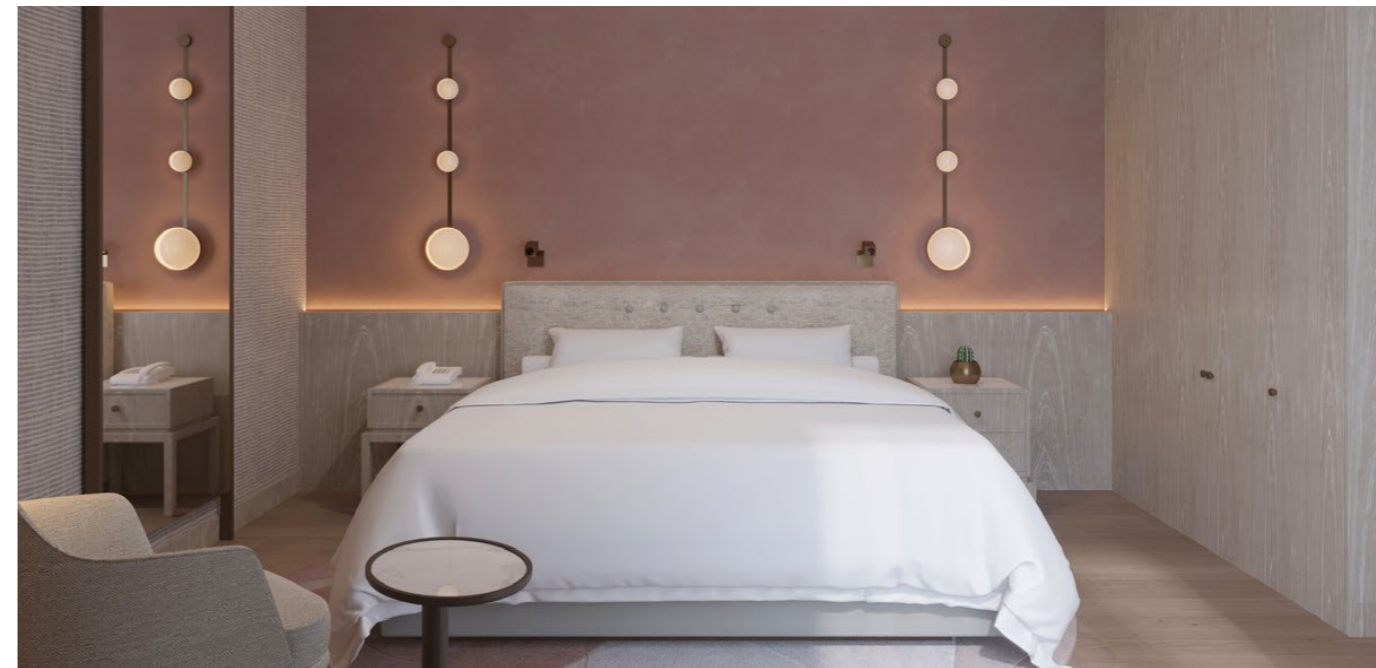

SUITE

Главное здание | 42 м² | Вид на сад
Максимальное количество гостей: 2 взрослых + 2 ребенка (от 0 до 11.99 лет) | 3 взрослых + 1 ребенок (0 - 11.99)

ОСОБЕННОСТИ НОМЕРА

- 2 комнаты: 1 спальня и 1 гостиная
- Паркет
- Гостиная группа с диваном, одноместным креслом, пуфом и журнальным столиком
- Рабочий письменный стол
- Шкаф
- Тюль и теневые шторы
- Центральная система кондиционирования
- Зеркало во весь рост
- Подставка для чемодана
- Балкон или терраса
- Стулья и столик на балконе или террасе
- Сушилка для белья на балконе или террасе

УДОБСТВА ДЛЯ СНА

- 1 двуспальная кровать (180x200)
- Матрас, изготовленный на заказ
- Меню подушек
- Детская кроватка (по запросу, 70x110)
- Раскладная допкровать (по запросу, 80x190)

ВАННАЯ КОМНАТА

- Душевая кабина и туалет
- Банные принадлежности Vvlgari
- Банные принадлежности для детей (по запросу)
- Детский халат (по запросу, от 2 до 11,99 лет)
- Халат
- Тапочки
- Зеркало для макияжа с подсветкой
- Фен
- Телефон
- Весы

ТЕХНОЛОГИИ

- 2 телевизора LED/IP
- Телефон
- Сейф
- Беспроводной доступ в Интернет

УСЛУГИ И УДОБСТВА

- Капсульная кофемашинка Schiller
- Травяной чай Schiller
- Чайник
- Ежедневная уборка
- Смена белья и полотенец производится раз в два дня
- Мини-бар (пополняется 1 раз в день бесплатно)
- Услуги прачечной (платно, с 08:00 до 00:00)