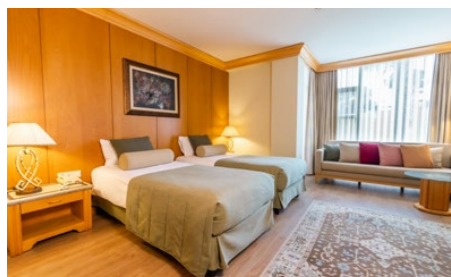

DELUXE SUITE

Главное здание | 80 м² | Вид на сад
Максимальное количество гостей: 4 взрослых + 1 ребенок (от 0 до 11.99 лет)

ОСОБЕННОСТИ НОМЕРА

- 2-комнатный: 2 спальни
- Ковровое покрытие (паркет в номерах на первом этаже)
- Первая комната: гостиная группа с диваном, одним креслом и журнальным столиком
- Вторая комната: гостиная группа с диваном, пуфом и журнальным столиком
- 2 письменных стола (по одному в каждой комнате)
- Шкаф
- Тюль и темновые шторы
- Центральная система кондиционирования
- Зеркало во весь рост
- Подставка для чемодана
- Балкон или терраса
- Стулья и столик на балконе или террасе
- Сушилка для белья на балконе или террасе

УДОБСТВА ДЛЯ СНА

- Первая спальня: 2 полуторные кровати (140x200)
- Вторая спальня: 2 односпальные кровати (100x200)
- Матрас, изготовленный на заказ
- Меню подушек
- Детская кроватка (по запросу, 70x110)
- Раскладная допкровать (по запросу, 80x190)

ВАННАЯ КОМНАТА

- 2 отдельные ваннные комнаты
- Первая ванная комната: душевая кабина, джакузи и туалет
- Вторая ванная комната: душевая кабина и туалет
- Банные принадлежности Bvlgari
- Банные принадлежности для детей (по запросу)
- Детский халат (по запросу, от 2 до 11,99 лет)
- Халат
- Тапочки
- Зеркало для макияжа с подсветкой
- Фен
- Телефон
- Весы

ТЕХНОЛОГИЯ

- 2 LCD/IP телевизор
- Телефон
- Сейф
- Беспроводной доступ в Интернет

УСЛУГИ И УДОБСТВА

- Капсульная кофемашинка и травяные чаи Schiller
- Чайник
- Ежедневная уборка
- Ежедневная смена полотенец
- Уборка номера
- Мини-бар (пополняется 1 раз в день бесплатно)
- Услуги прачечной (платно, с 08:00 до 00:00)

KING SUITE

Главное здание | 155 м² + 16 м² балкон | Вид на сад
Максимальное количество гостей: 4 взрослых + 2 ребенка (от 0 до 11.99 лет) | 5 взрослых

ОСОБЕННОСТИ НОМЕРА