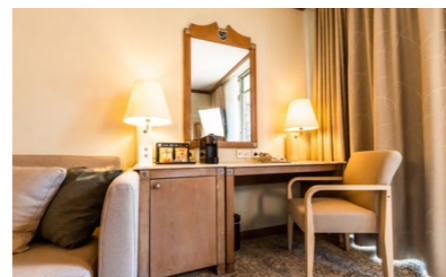

SUITE

Главное здание или здание в саду (верхние этажи) | 40 м² + 5 м² балкон | Вид на сад
Максимальное количество гостей: 2 взрослых + 2 ребенка (от 0 до 11.99 лет) | 3 взрослых + 1 ребенок (от 0 до 11.99 лет)

ОСОБЕННОСТИ НОМЕРА

- 2 комнаты: 1 спальня и 1 гостиная
- Ковровое покрытие (паркет в номерах на первом этаже)
- Зона отдыха с диваном, креслом, пуфом и журнальным столиком
- Рабочий письменный стол
- Шкаф
- Тюль и темновые шторы
- Центральная система кондиционирования
- Зеркало во весь рост
- Подставка для чемодана
- Балкон или терраса
- Стулья и столик на балконе или террасе
- Сушилка для белья на балконе или террасе

УДОБСТВА ДЛЯ СНА

- 1 двуспальная кровать (180x200)
- Матрас, изготовленный на заказ
- Меню подушек
- Детская кроватка (по запросу, 70x110)
- Раскладная допкровать (по запросу, 80x190)

ВАННАЯ КОМНАТА

- Душевая кабина и туалет (одна ванная комната, номера в главном здании)
- Ванна и туалет (одна ванная комната, номера в саду)
- Банные принадлежности Gloria
- Банные принадлежности для детей (по запросу)
- Детский халат (по запросу, от 2 до 11,99 лет)
- Халат
- Тапочки
- Зеркало для макияжа с подсветкой
- Фен
- Телефон
- Весы

ТЕХНОЛОГИИ

- LCD/IP телевизор
- Телефон
- Сейф
- Беспроводной доступ в Интернет

УСЛУГИ И УДОБСТВА

- Капсульная кофемашина и травяные чаи Schiller
- Чайник
- Ежедневная уборка
- Смена полотенец каждые два дня
- Мини-бар (пополняется 1 раз в день бесплатно)
- Услуги прачечной (платно, с 08:00 до 00:00)

FAMILY SUITE

Здание в саду | 40 м² + 5 м² балкон | Вид на сад
Максимальное количество гостей: 4 взрослых + 1 ребенок (от 0 до 11.99 лет)

ОСОБЕННОСТИ НОМЕРА