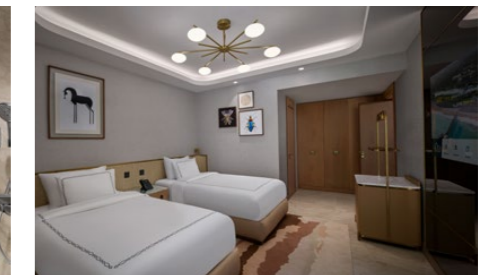

GARDEN VILLA

Сад | Дуплекс | 86 м² | Вид на сад
Максимальное количество гостей: 4 взрослых + 2 ребенка (от 0 до 11,99 лет) | 5 взрослых

ОСОБЕННОСТИ ВИЛЛЫ

- 3 комнаты: 2 спальни и 1 гостиная
- Регулирование освещения с помощью интеллектуальной системы управления
- Тюль и теневые шторы с интеллектуальной системой управления
- Интеллектуальная автономная система регулировки температуры в номере VRF
- Мраморный пол (на первом этаже)
- Паркет на втором этаже
- Гостиная: барный уголок, обеденный стол и стулья, гостиная группа с диваном и журнальным столиком
- Первая спальня: 1 двуспальная кровать, барный уголок, туалетный столик с пуфом и зеркалом
- Вторая спальня: 2 односпальные кровати
- Шкаф
- Зеркало во весь рост
- Подставка для чемодана
- Терраса с джакузи
- Стол и стулья на террасе
- Сушилка для белья на террасе

УДОБСТВА ДЛЯ СНА

- Первая спальня: 1 двуспальная кровать (200x200)
- Вторая спальня: 2 односпальные кровати (120x200)
- Матрас, изготовленный на заказ
- Меню подушек
- Детская кроватка (по запросу, 70x110)
- Дополнительное спальное место:
  - Угловой диван (90x290 & 110x200)
  - Раскладная допкровать (по запросу, 80x190)

ВАННАЯ КОМНАТА

- 2 отдельные ваннные комнаты
- Первая ванная комната: двойной умывальник, душевая кабина и туалет
- Вторая ванная комната: душевая кабина и туалет
- Банные принадлежности Bvlgari
- Банные принадлежности для детей (по запросу)
- Детский халат (по запросу, от 2 до 11,99 лет)
- Халат
- Тапочки
- Фен
- Телефон
- Весы

ТЕХНОЛОГИИ

- Система интеллектуального управления номером
- 3 зеркальных телевизора Mirror TV
- USB-разъем
- Телефон с интеллектуальной панелью
- Цифровой сейф
- Беспроводной доступ в Интернет
- Разъемы USB: Type-A & Type-C

УСЛУГИ И УДОБСТВА