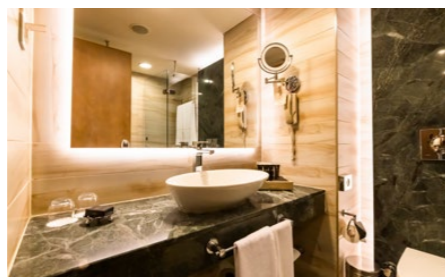

SUITE

Главное здание или здание в саду (верхние этажи) | 40 м² + 5 м² балкон | Вид на сад
Максимальное количество гостей: 2 взрослых + 2 ребенка (от 0 до 11.99 лет) | 3 взрослых + 1 ребенок (от 0 до 11.99 лет)

ОСОБЕННОСТИ НОМЕРА

- 2 комнаты: 1 спальня и 1 гостиная
- Ковровое покрытие (паркет в номерах на первом этаже)
- Зона отдыха с диваном, креслом, пуфом и журнальным столиком
- Рабочий письменный стол
- Шкаф
- Тюль и темновые шторы
- Центральная система кондиционирования
- Зеркало во весь рост
- Подставка для чемодана
- Балкон или терраса
- Стулья и столик на балконе или террасе
- Сушилка для белья на балконе или террасе

УДОБСТВА ДЛЯ СНА

- 1 двуспальная кровать (180x200)
- Матрас, изготовленный на заказ
- Меню подушек
- Детская кроватка (по запросу, 70x110)
- Раскладная допкровать (по запросу, 80x190)

ВАННАЯ КОМНАТА

- Душевая кабина и туалет (одна ванная комната, номера в главном здании)
- Ванна и туалет (одна ванная комната, номера в саду)
- Банные принадлежности Gloria
- Банные принадлежности для детей (по запросу)
- Детский халат (по запросу, от 2 до 11,99 лет)
- Халат
- Тапочки
- Зеркало для макияжа с подсветкой
- Фен
- Телефон
- Весы

ТЕХНОЛОГИИ

- LCD/IP телевизор
- Телефон
- Сейф
- Беспроводной доступ в Интернет

УСЛУГИ И УДОБСТВА

- Капсульная кофемашина и травяные чаи Schiller
- Чайник
- Ежедневная уборка
- Смена полотенец каждые два дня
- Мини-бар (пополняется 1 раз в день бесплатно)
- Услуги прачечной (платно, с 08:00 до 00:00)

FAMILY SUITE

Здание в саду | 40 м² + 5 м² балкон | Вид на сад
Максимальное количество гостей: 4 взрослых + 1 ребенок (от 0 до 11.99 лет)

ОСОБЕННОСТИ НОМЕРА