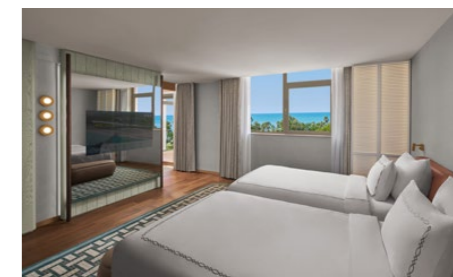

SUITE

Главное здание | 65 м² | Вид на сад или бассейн
Максимальное количество гостей: 2 взрослых + 2 ребенка (от 0 до 11.99 лет) | 3 взрослых + 1 ребенок (от 0 до 11.99 лет)

ОСОБЕННОСТИ НОМЕРА

- 2 комнаты: 1 спальня и 1 гостиная
- Регулирование освещения с помощью интеллектуальной системы управления
- Тюль и теневые шторы с интеллектуальной системой управления
- Интеллектуальная система регулировки температуры в номере (центральная система кондиционирования)
- Паркет
- Диван и одно кресло
- Комплект из стола и стульев
- Декоративный кофейный столик
- Шкаф
- Зеркало во весь рост
- Подставка для чемодана
- Балкон или терраса
- Стулья и столик на балконе или террасе
- Сушилка для белья на балконе или террасе

УДОБСТВА ДЛЯ СНА

- 1 двуспальная кровать (180x200)
- Матрас, изготовленный на заказ
- Меню подушек
- Детская кроватка (по запросу, 70x110)
- Дополнительное спальное место:
  - Софа (90x190)
  - Раскладная допкровать (по запросу, 80x190)

БАННАЯ КОМНАТА

- Душевая кабина и туалет (одна ванная комната)
- Умывальник и туалет для гостей
- Банные принадлежности Bvlgari
- Банные принадлежности для детей (по запросу)
- Детский халат (по запросу, от 2 до 11,99 лет)
- Халат
- Тапочки
- Зеркало для макияжа с подсветкой
- Фен
- Телефон
- Весы

ТЕХНОЛОГИИ

- Система интеллектуального управления номером
- 1 зеркальный телевизор Mirror TV и 1 телевизор LCD
- Телефон с интеллектуальной панелью
- Цифровой сейф
- Беспроводной доступ в Интернет
- Разъемы USB: Type-A & Type-C

УСЛУГИ И УДОБСТВА

- Капсульная кофемашинка Nespresso (с функцией подогрева воды)
- Органические чаи бренда «Melez»
- Ежедневная уборка
- Ежедневная смена полотенец
- Мини-бар (пополняется 1 раз в день бесплатно)
- Услуги прачечной (платно, с 08:00 до 00:00)

KING SUITE