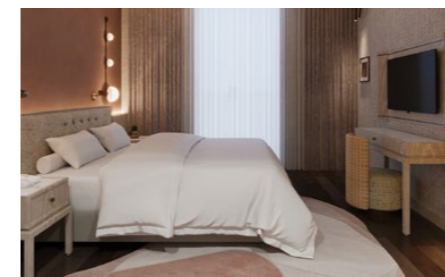

GLORIA VILLA

Сад | Двухэтажное здание (нижний или верхний этаж) | 70 м² | Вид на сад
Максимальное количество гостей: 4 взрослых + 2 ребенка (от 0 до 11.99 лет) | 5 взрослых

ОСОБЕННОСТИ ВИЛЛЫ

- 3 комнаты: 2 спальни и 1 гостиная
- Паркет
- Гостиная: уголок для чая и кофе, обеденный стол и стулья, угловой гарнитур с журнальным столиком
- Первая спальня: 1 двуспальная кровать и письменный стол
- Вторая спальня: 2 односпальные кровати
- Шкаф
- Тюль и теневые шторы
- Центральный кондиционер
- Зеркало во весь рост
- Подставка для чемодана
- Балкон или терраса
- Стол и стулья на балконе или террасе
- Сушилка для белья на балконе или террасе
- Шезлонги на балконе или террасе

УДОБСТВА ДЛЯ СНА

- Первая спальня: 1 двуспальная кровать (180x200)
- Вторая спальня: 2 односпальные кровати (100x200)
- Матрас, изготовленный на заказ
- Меню подушек
- Детская кроватка (по запросу, 70x110)
- Раскладная допкровать (по запросу, 80x190)

ВАННАЯ КОМНАТА

- 2 отдельные ваннные комнаты
- Первая ванная комната: душевая кабина и туалет
- Вторая ванная комната: душевая кабина и туалет
- Банные принадлежности Bvlgari VIP
- Банные принадлежности для детей (по запросу)
- Детский халат (по запросу, от 2 до 11,99 лет)
- Халат
- Тапочки
- Зеркало для макияжа с подсветкой
- Фен
- Телефон
- Весы

ТЕХНОЛОГИИ

- 1 зеркальный телевизор Mirror TV и 2 телевизора LED/IP
- Телефон
- Сейф
- Беспроводной доступ в Интернет

УСЛУГИ И УДОБСТВА

- Капсульная кофемашинка Schiller
- Травяной чай Schiller
- Чайник
- Утюг и гладильная доска
- Ежедневная уборка
- Смена белья и полотенец производится раз в два дня
- Уборка номера
- Мини-бар (пополняется 1 раз в день бесплатно)
- Услуги прачечной (платно, с 08:00 до 00:00)

EXECUTIVE VILLA