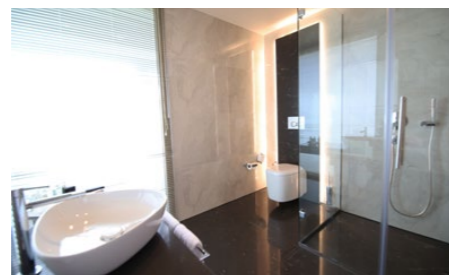

- Тапочки
- Фен
- Телефон
- Весы

ТЕХНОЛОГИИ

- 6 телевизоров LCD
- Массажное кресло
- Телефон
- Сейф
- Высокоскоростной беспроводной доступ в Интернет
- Звуковая система Bang & Olufsen

УСЛУГИ И УДОБСТВА

- Капсульная кофемашинка Nespresso (с функцией подогрева воды)
- Органические чаи бренда «Melez»
- Утюг и гладильная доска
- Ежедневная уборка
- Ежедневная смена полотенец
- Уборка номера
- Мини-бар (пополняется 1 раз в день бесплатно)
- Услуги прачечной (платно, с 08:00 до 00:00)