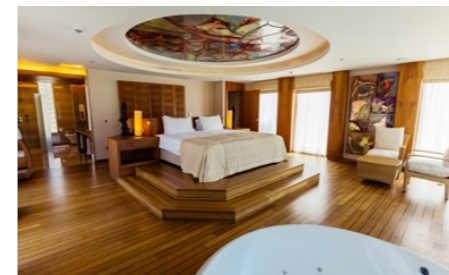

DELUXE VILLA

Сад | Дуплекс | 200 м² | Вид на сад, поле для гольфа и частный бассейн
Максимальное количество гостей: 6 взрослых + 2 ребенка (от 0 до 11.99 лет) | 7 взрослых

ОСОБЕННОСТИ ВИЛЛЫ

- 4 комнаты: 3 спальни и 1 гостиная
- Регулирование освещения с помощью интеллектуальной системы управления
- Тюль и теневые шторы с интеллектуальной системой управления
- Интеллектуальная автономная система регулировки температуры в номере VRF
- Мраморный и паркетный пол (на первом этаже)
- Паркет (наверху)
- Гостиная: барный уголок, обеденный стол и стулья, гостиная группа с диваном, 2 креслами и журнальным столиком
- Первая спальня: 1 двуспальная кровать, барный уголок, туалетный столик с пуфом и зеркалом, кресло, мини-диван и гардеробная зона
- Вторая спальня: 2 односпальные кровати, кресло и журнальный столик
- Третья спальня: 2 односпальные кровати, туалетный столик с пуфом и зеркалом
- Шкаф
- Зеркало во весь рост
- Подставка для чемодана
- Терраса
- Стол и стулья на террасе
- Сушилка для белья на террасе
- Детская плетеная люлька на террасе

- Частный открытый бассейн (пресная вода / морская вода по запросу, возможность подогрева по запросу, глубина 140 см, площадь 52 м²)
- Гамак и шезлонги у бассейна

УДОБСТВА ДЛЯ СНА

- Второй этаж
- 1-я спальня: 1 двуспальная кровать (180x210)
- 2-я спальня: 2 односпальные кровати (120x210)
- Первый этаж
- 3-я спальня: 2 односпальные кровати (110x210)
- Матрас, изготовленный на заказ
- Меню подушек
- Детская кроватка (по запросу, 70x110)
- Раскладная допкровать (по запросу, 80x190)

ВАННАЯ КОМНАТА