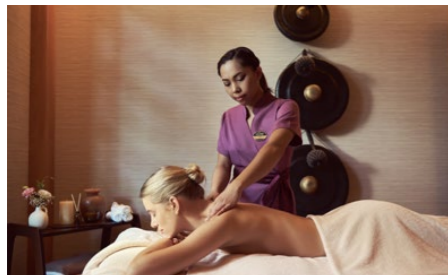

СПА-ЦЕНТР SERENITY SPA

Удовольствие для тела, души и разума.

Насладитесь прикосновениями умелых и чутких рук, целебной силой воды и магическими свойствами аромасел.

ОСОБЕННОСТИ

Площадь 3500 м²
Расположен на первом этаже главного здания
Работает ежедневно с 09:00 до 20:00
Гости младше 12 лет могут посещать турецкую баню, сауну и зоны отдыха в сопровождении родителей ежедневно с 10:00 до 12:00.
Детям в возрасте от 12 до 16 лет разрешается посещать турецкую баню, сауну и зоны отдыха с 10:00 до 12:00.

УСЛУГИ

Крытый бассейн
Крытый детский бассейн
Зона отдыха
Relax Vitamin бар
15 терапевтических кабинетов
1 отдельный спа-сьют
Процедуры для кожи, лица и тела (всемирно известные бренды, такие как: Thermes Marins, Jüliette Armand и CACI Ultra)
Массаж и процедуры
1 частный хамам
Сауна 65° С и 90° С
2 паровые комнаты
1 турецкая баня
Парикмахерские услуги
Маникюр - педикюр
Снежная чаша
Раздевалки со шкафчиками
Спа-павильон на пляже (недоступно в зимний период)

ПЛАТНЫЕ УСЛУГИ

Все массажные услуги
Все услуги хамама
Все услуги по уходу за кожей, лицом и телом
Парикмахерские услуги
Маникюр - педикюр
Спа-косметика
Спа-павильон

КОРПОРАТИВНЫЕ МЕРОПРИЯТИЯ И СВАДЕБНЫЕ ОРГАНИЗАЦИИ

Аренда конференц-залов и специального оборудования предоставляется за дополнительную плату. Для организации конференций, уточнения стоимости, а также получения дополнительной информации необходимо связаться с отделом MICE Gloria Hotels & Resorts.