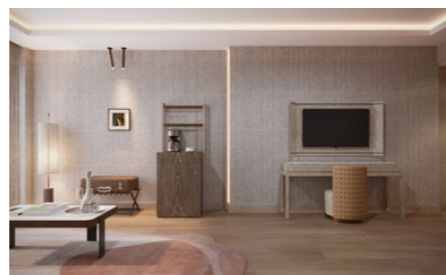

JUNIOR SUITE

Главное здание или здание в саду | 35 м² | Вид на сад или бассейн
Максимальное количество гостей: 2 взрослых + 2 ребенка (от 0 до 11.99 лет) | 3 взрослых

ОСОБЕННОСТИ НОМЕРА

- 1 комната
- Паркет
- Зона отдыха с диваном, пуфом и кофейным столиком
- Рабочий письменный стол
- Кофейный уголок
- Шкаф
- Тюль и теневые шторы
- Центральная система кондиционирования
- Зеркало во весь рост
- Подставка для чемодана
- Балкон или терраса
- Стулья и столик на балконе или террасе
- Сушилка для белья на балконе или террасе

УДОБСТВА ДЛЯ СНА

- 1 двуспальная кровать (180x200)
- Матрас, изготовленный на заказ
- Меню подушек
- Детская кроватка (по запросу, 70x110)
- Раскладная допкровать (по запросу, 80x190)

ВАННАЯ КОМНАТА

- Душевая кабина и туалет
- Банные принадлежности Vvlgari
- Банные принадлежности для детей (по запросу)
- Детский халат (по запросу, от 2 до 11,99 лет)
- Халат
- Тапочки
- Зеркало для макияжа с подсветкой
- Фен
- Телефон
- Весы

ТЕХНОЛОГИИ

- Телевизор LED/IP
- Телефон
- Сейф
- Беспроводной доступ в Интернет

УСЛУГИ И УДОБСТВА

- Капсульная кофемашинка Schiller
- Травяной чай Schiller
- Чайник
- Ежедневная уборка
- Смена белья и полотенец производится раз в два дня
- Мини-бар (пополняется 1 раз в день бесплатно)
- Услуги прачечной (платно, с 08:00 до 00:00)

SUITE

Главное здание | 42 м² | Вид на сад
Максимальное количество гостей: 2 взрослых + 2 ребенка (от 0 до 11.99 лет) | 3 взрослых + 1 ребенок (0 - 11.99)

ОСОБЕННОСТИ НОМЕРА