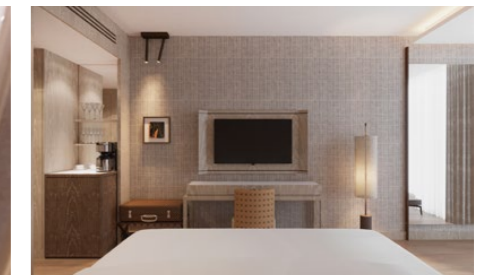

УСЛУГИ И УДОБСТВА

- Капсульная кофемашинка Schiller
- Травяной чай Schiller
- Чайник
- Ежедневная уборка
- Смена белья и полотенец производится раз в два дня
- Мини-бар (пополняется 1 раз в день бесплатно)
- Услуги прачечной (платно, с 08:00 до 00:00)

* Категория номера Standard Room Main Building включает в себя 4 номера для гостей с ограниченными физическими возможностями.