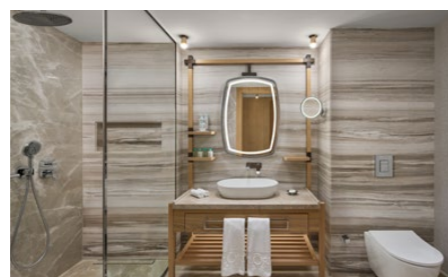

SUPERIOR ROOM

Главное здание | 39 м² | Вид на сад или бассейн
Максимальное количество гостей: 2 взрослых + 2 ребенка (от 0 до 11,99 лет) | 3 взрослых

ОСОБЕННОСТИ НОМЕРА

- 1 комната
- Регулирование освещения с помощью интеллектуальной системы управления
- Тюль и теневые шторы с интеллектуальной системой управления
- Интеллектуальная система регулировки температуры в номере (центральная система кондиционирования)
- Паркет
- Шкаф
- Гостиная зона с диваном
- Декоративный кофейный столик
- Комплект из стола и стульев
- Зеркало во весь рост
- Подставка для чемодана
- Балкон или терраса
- Стулья и столик на балконе или террасе
- Сушилка для белья на балконе или террасе

УДОБСТВА ДЛЯ СНА

- 2 односпальные кровати (120x200) или 1 двухспальная кровать (180x200)
- Матрас, изготовленный на заказ
- Меню подушек
- Детская кроватка (по запросу, 70x110)
- Дополнительное спальное место:
  - Софа (90x190)
  - Раскладная допкровать (по запросу, 80x190)

ВАННАЯ КОМНАТА

- Душевая кабина и туалет
- Банные принадлежности Bvlgari
- Банные принадлежности для детей (по запросу)
- Детский халат (по запросу, от 2 до 11,99 лет)
- Халат
- Тапочки
- Зеркало для макияжа с подсветкой
- Фен
- Телефон
- Весы

ТЕХНОЛОГИИ

- Система интеллектуального управления номером
- 1 зеркальный телевизор Mirror TV
- Телефон с интеллектуальной панелью
- Цифровой сейф
- Беспроводной доступ в Интернет
- Разъемы USB: Type-A & Type-C

УСЛУГИ И УДОБСТВА

- Капсульная кофемашинка Nespresso (с функцией подогрева воды)
- Органические чаи бренда «Melez»
- Ежедневная уборка
- Ежедневная смена полотенец
- Мини-бар (пополняется 1 раз в день бесплатно)
- Услуги прачечной (платно, с 08:00 до 00:00)

SUPERIOR LAGUNA ROOM