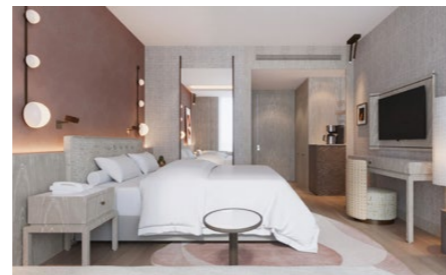

УСЛУГИ И УДОБСТВА

- Капсульная кофемашинка Schiller
- Травяной чай Schiller
- Чайник
- Ежедневная уборка
- Смена белья и полотенец производится раз в два дня
- Мини-бар (пополняется 1 раз в день бесплатно)
- Услуги прачечной (платно, с 08:00 до 00:00)

* Категория номера Standard Room Garden Building включает в себя 2 номера для гостей с ограниченными физическими возможностями.