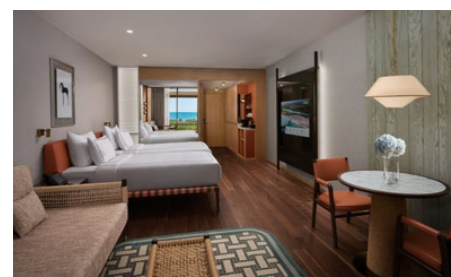

SUPERIOR ROOM

Главное здание | 39 м² | Вид на сад или бассейн
Максимальное количество гостей: 2 взрослых + 2 ребенка (от 0 до 11,99 лет) | 3 взрослых

ОСОБЕННОСТИ НОМЕРА

- 1 комната
- Регулирование освещения с помощью интеллектуальной системы управления
- Тюль и теневые шторы с интеллектуальной системой управления
- Интеллектуальная система регулировки температуры в номере (центральная система кондиционирования)
- Паркет
- Шкаф
- Гостиная зона с диваном
- Декоративный кофейный столик
- Комплект из стола и стульев
- Зеркало во весь рост
- Подставка для чемодана
- Балкон или терраса
- Стулья и столик на балконе или террасе
- Сушилка для белья на балконе или террасе

УДОБСТВА ДЛЯ СНА

- 2 односпальные кровати (120x200) или 1 двухспальная кровать (180x200)
- Матрас, изготовленный на заказ
- Меню подушек
- Детская кроватка (по запросу, 70x110)
- Дополнительное спальное место:
  - Софа (90x190)
  - Раскладная допкровать (по запросу, 80x190)

ВАННАЯ КОМНАТА

- Душевая кабина и туалет
- Банные принадлежности Bvlgari
- Банные принадлежности для детей (по запросу)
- Детский халат (по запросу, от 2 до 11,99 лет)
- Халат
- Тапочки
- Зеркало для макияжа с подсветкой
- Фен
- Телефон
- Весы

ТЕХНОЛОГИИ

- Система интеллектуального управления номером
- 1 зеркальный телевизор Mirror TV
- Телефон с интеллектуальной панелью
- Цифровой сейф
- Беспроводной доступ в Интернет
- Разъемы USB: Type-A & Type-C

УСЛУГИ И УДОБСТВА

- Капсульная кофемашинка Nespresso (с функцией подогрева воды)
- Органические чаи бренда «Melez»
- Ежедневная уборка
- Ежедневная смена полотенец
- Мини-бар (пополняется 1 раз в день бесплатно)
- Услуги прачечной (платно, с 08:00 до 00:00)

SUPERIOR LAGUNA ROOM