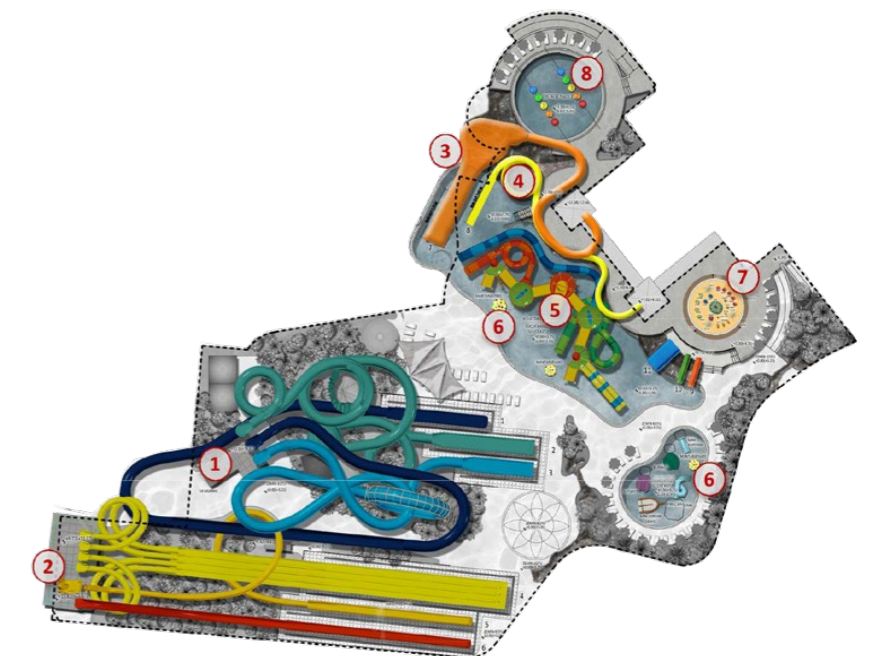

1. ОБОЗНАЧЕНИЯ:
1. ГЛАВНАЯ ГРУППА ГОРОК
3. BLACKHOLE & UPHILL
   - FLYING BOATS COMB.
   - FLYING SAW & SPHERES COMB.
   - RIFT SLIDE
2. ГРУППА СКОРОСТНЫХ ГОРОК
5. WINDIGO (4X)
   - LOOPING ROCKET
   - FREEFALL
3. BODY MAGICONE
  4. AQUATUBE
  5. AQUATOWER (ОСОБЫЙ ВИД)
  6. АНИМАЦИОННАЯ ДЕТСКАЯ ЗОНА
  7. ЗОНА SPRAY ACTION (70M²)
  8. ТРАССА ПРЕПЯТСТВИЙ OBSTACLE TRACK

- Использование бассейна аквапарка в нерабочие часы запрещено.
- Даты и время работы аквапарка могут варьироваться в зависимости от погодных условий
- В период с 1 мая по 31 октября аквапарк работает в зависимости от погодных условий. Администрация отеля оставляет за собой право закрывать аквапарк в случае необходимости.
- При посещении аквапарка необходимо соблюдать правила пользования аквапарком и следовать указаниям и предупреждениям спасателя.