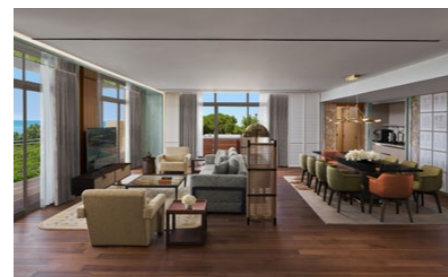

SUITE

Главное здание | 65 м² | Вид на сад или бассейн
Максимальное количество гостей: 2 взрослых + 2 ребенка (от 0 до 11.99 лет) | 3 взрослых + 1 ребенок (от 0 до 11.99 лет)

ОСОБЕННОСТИ НОМЕРА

- 2 комнаты: 1 спальня и 1 гостиная
- Регулирование освещения с помощью интеллектуальной системы управления
- Тюль и теневые шторы с интеллектуальной системой управления
- Интеллектуальная система регулировки температуры в номере (центральная система кондиционирования)
- Паркет
- Диван и одно кресло
- Комплект из стола и стульев
- Декоративный кофейный столик
- Шкаф
- Зеркало во весь рост
- Подставка для чемодана
- Балкон или терраса
- Стулья и столик на балконе или террасе
- Сушилка для белья на балконе или террасе

УДОБСТВА ДЛЯ СНА

- 1 двуспальная кровать (180x200)
- Матрас, изготовленный на заказ
- Меню подушек
- Детская кроватка (по запросу, 70x110)
- Дополнительное спальное место:
  - Софа (90x190)
  - Раскладная допкровать (по запросу, 80x190)

БАННАЯ КОМНАТА

- Душевая кабина и туалет (одна ванная комната)
- Умывальник и туалет для гостей
- Банные принадлежности Bvlgari
- Банные принадлежности для детей (по запросу)
- Детский халат (по запросу, от 2 до 11,99 лет)
- Халат
- Тапочки
- Зеркало для макияжа с подсветкой
- Фен
- Телефон
- Весы

ТЕХНОЛОГИИ

- Система интеллектуального управления номером
- 1 зеркальный телевизор Mirror TV и 1 телевизор LCD
- Телефон с интеллектуальной панелью
- Цифровой сейф
- Беспроводной доступ в Интернет
- Разъемы USB: Type-A & Type-C

УСЛУГИ И УДОБСТВА

- Капсульная кофемашинка Nespresso (с функцией подогрева воды)
- Органические чаи бренда «Melez»
- Ежедневная уборка
- Ежедневная смена полотенец
- Мини-бар (пополняется 1 раз в день бесплатно)
- Услуги прачечной (платно, с 08:00 до 00:00)

KING SUITE