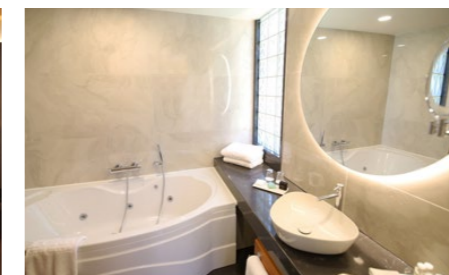

QUEEN VILLA

Сад | Дуплекс | 250 м² | Вид на сад, поле для гольфа и частный бассейн
Максимальное количество гостей: 8 взрослых + 2 ребенка (от 0 до 11.99 лет) | 8 взрослых

ОСОБЕННОСТИ ВИЛЛЫ

- 5 комнат: 4 спальни и 1 гостиная
- Автономная система регулировки температуры в номере VRF
- Паркет
- Специально оборудованная кухня
- Гостиная: барная стойка, обеденный стол и стулья, гостиная группа с диваном и журнальным столиком, камин, массажное кресло
- Первая спальня: 1 двуспальная кровать, 2 кресла и журнальный столик, письменный стол
- Вторая спальня: 2 односпальные кровати, кресло и письменный стол
- Третья спальня: 2 односпальные кровати, кресло и письменный стол
- Четвертая спальня: 2 односпальные кровати, кресло и письменный стол
- Шкаф
- Тюль и теневые шторы
- Зеркало во весь рост
- Подставка для чемодана
- Терраса (150 м²)
- Джакузи на террасе
- Открытый камин на террасе
- Садовая мебель для отдыха на террасе с декоративным столиком, столом и стульями
- Сушилка для белья на террасе
- Частный открытый бассейн (пресная вода / морская вода по запросу, возможность подогрева по запросу, глубина 140 см,

- площадь 100 м²)
- Гамак и шезлонги у бассейна

УДОБСТВА ДЛЯ СНА

- Второй этаж
- 1-я спальня: 1 двуспальная кровать (200 x 200)
- 2-я спальня: 2 односпальные кровати (90x200)
- 3-я спальня: 2 односпальные кровати (120x200)
- Первый этаж
- 4-я спальня: 2 односпальные кровати (100x200)
- Матрас, изготовленный на заказ
- Меню подушек
- Детская кроватка (по запросу, 70x110)
- Раскладная допкровать (по запросу, 80x190)

ВАННАЯ КОМНАТА