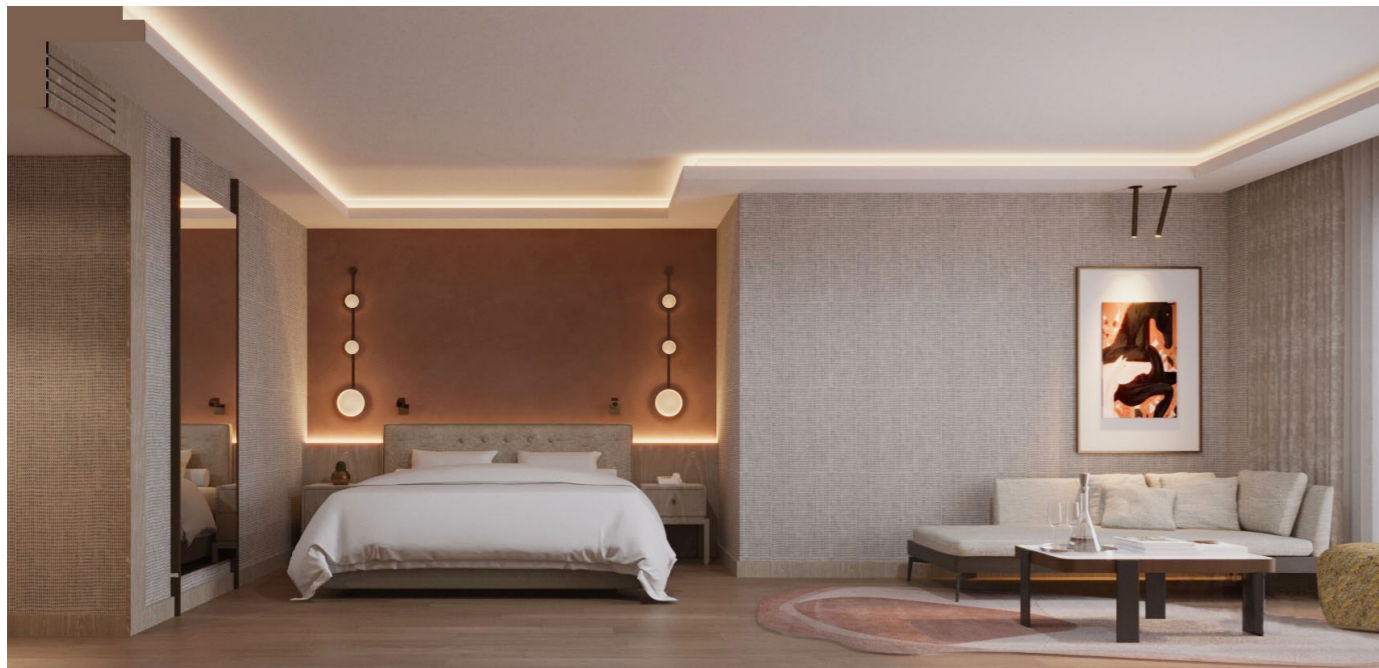

JUNIOR SUITE

Главное здание или здание в саду | 35 м² | Вид на сад или бассейн
Максимальное количество гостей: 2 взрослых + 2 ребенка (от 0 до 11.99 лет) | 3 взрослых

ОСОБЕННОСТИ НОМЕРА

- 1 комната
- Паркет
- Зона отдыха с диваном, пуфом и кофейным столиком
- Рабочий письменный стол
- Кофейный уголок
- Шкаф
- Тюль и теневые шторы
- Центральная система кондиционирования
- Зеркало во весь рост
- Подставка для чемодана
- Балкон или терраса
- Стулья и столик на балконе или террасе
- Сушилка для белья на балконе или террасе

УДОБСТВА ДЛЯ СНА

- 1 двуспальная кровать (180x200)
- Матрас, изготовленный на заказ
- Меню подушек
- Детская кроватка (по запросу, 70x110)
- Раскладная допкровать (по запросу, 80x190)

ВАННАЯ КОМНАТА

- Душевая кабина и туалет
- Банные принадлежности Vvlgari
- Банные принадлежности для детей (по запросу)
- Детский халат (по запросу, от 2 до 11,99 лет)
- Халат
- Тапочки
- Зеркало для макияжа с подсветкой
- Фен
- Телефон
- Весы

ТЕХНОЛОГИИ

- Телевизор LED/IP
- Телефон
- Сейф
- Беспроводной доступ в Интернет

УСЛУГИ И УДОБСТВА

- Капсульная кофемашинка Schiller
- Травяной чай Schiller
- Чайник
- Ежедневная уборка
- Смена белья и полотенец производится раз в два дня
- Мини-бар (пополняется 1 раз в день бесплатно)
- Услуги прачечной (платно, с 08:00 до 00:00)