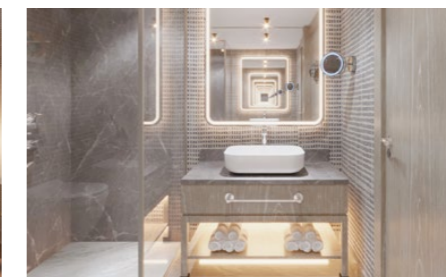

GLORIA VILLA

Сад | Двухэтажное здание (нижний или верхний этаж) | 70 м² | Вид на сад
Максимальное количество гостей: 4 взрослых + 2 ребенка (от 0 до 11.99 лет) | 5 взрослых

ОСОБЕННОСТИ ВИЛЛЫ

- 3 комнаты: 2 спальни и 1 гостиная
- Паркет
- Гостиная: уголок для чая и кофе, обеденный стол и стулья, угловой гарнитур с журнальным столиком
- Первая спальня: 1 двуспальная кровать и письменный стол
- Вторая спальня: 2 односпальные кровати
- Шкаф
- Тюль и теневые шторы
- Центральный кондиционер
- Зеркало во весь рост
- Подставка для чемодана
- Балкон или терраса
- Стол и стулья на балконе или террасе
- Сушилка для белья на балконе или террасе
- Шезлонги на балконе или террасе

УДОБСТВА ДЛЯ СНА

- Первая спальня: 1 двуспальная кровать (180x200)
- Вторая спальня: 2 односпальные кровати (100x200)
- Матрас, изготовленный на заказ
- Меню подушек
- Детская кроватка (по запросу, 70x110)
- Раскладная допкровать (по запросу, 80x190)

ВАННАЯ КОМНАТА

- 2 отдельные ваннные комнаты
- Первая ванная комната: душевая кабина и туалет
- Вторая ванная комната: душевая кабина и туалет
- Банные принадлежности Bvlgari VIP
- Банные принадлежности для детей (по запросу)
- Детский халат (по запросу, от 2 до 11,99 лет)
- Халат
- Тапочки
- Зеркало для макияжа с подсветкой
- Фен
- Телефон
- Весы

ТЕХНОЛОГИИ

- 1 зеркальный телевизор Mirror TV и 2 телевизора LED/IP
- Телефон
- Сейф
- Беспроводной доступ в Интернет

УСЛУГИ И УДОБСТВА

- Капсульная кофемашинка Schiller
- Травяной чай Schiller
- Чайник
- Утюг и гладильная доска
- Ежедневная уборка
- Смена белья и полотенец производится раз в два дня
- Уборка номера
- Мини-бар (пополняется 1 раз в день бесплатно)
- Услуги прачечной (платно, с 08:00 до 00:00)

EXECUTIVE VILLA