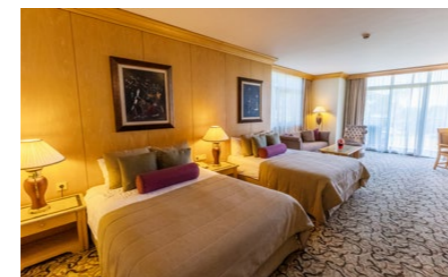

DELUXE SUITE

Главное здание | 80 м² | Вид на сад
Максимальное количество гостей: 4 взрослых + 1 ребенок (от 0 до 11.99 лет)

ОСОБЕННОСТИ НОМЕРА

- 2-комнатный: 2 спальни
- Ковровое покрытие (паркет в номерах на первом этаже)
- Первая комната: гостиная группа с диваном, одним креслом и журнальным столиком
- Вторая комната: гостиная группа с диваном, пуфом и журнальным столиком
- 2 письменных стола (по одному в каждой комнате)
- Шкаф
- Тюль и темновые шторы
- Центральная система кондиционирования
- Зеркало во весь рост
- Подставка для чемодана
- Балкон или терраса
- Стулья и столик на балконе или террасе
- Сушилка для белья на балконе или террасе

УДОБСТВА ДЛЯ СНА

- Первая спальня: 2 полуторные кровати (140x200)
- Вторая спальня: 2 односпальные кровати (100x200)
- Матрас, изготовленный на заказ
- Меню подушек
- Детская кроватка (по запросу, 70x110)
- Раскладная допкровать (по запросу, 80x190)

ВАННАЯ КОМНАТА

- 2 отдельные ваннные комнаты
- Первая ванная комната: душевая кабина, джакузи и туалет
- Вторая ванная комната: душевая кабина и туалет
- Банные принадлежности Bvlgari
- Банные принадлежности для детей (по запросу)
- Детский халат (по запросу, от 2 до 11,99 лет)
- Халат
- Тапочки
- Зеркало для макияжа с подсветкой
- Фен
- Телефон
- Весы

ТЕХНОЛОГИЯ

- 2 LCD/IP телевизор
- Телефон
- Сейф
- Беспроводной доступ в Интернет

УСЛУГИ И УДОБСТВА

- Капсульная кофемашинка и травяные чаи Schiller
- Чайник
- Ежедневная уборка
- Ежедневная смена полотенец
- Уборка номера
- Мини-бар (пополняется 1 раз в день бесплатно)
- Услуги прачечной (платно, с 08:00 до 00:00)

KING SUITE

Главное здание | 155 м² + 16 м² балкон | Вид на сад
Максимальное количество гостей: 4 взрослых + 2 ребенка (от 0 до 11.99 лет) | 5 взрослых

ОСОБЕННОСТИ НОМЕРА