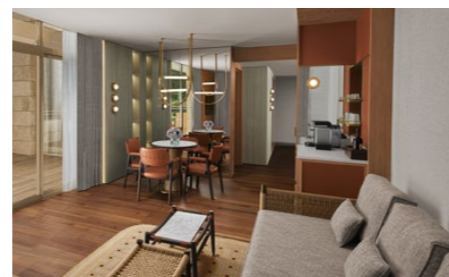

SUITE

Главное здание | 65 м² | Вид на сад или бассейн
Максимальное количество гостей: 2 взрослых + 2 ребенка (от 0 до 11.99 лет) | 3 взрослых + 1 ребенок (от 0 до 11.99 лет)

ОСОБЕННОСТИ НОМЕРА

- 2 комнаты: 1 спальня и 1 гостиная
- Регулирование освещения с помощью интеллектуальной системы управления
- Тюль и теневые шторы с интеллектуальной системой управления
- Интеллектуальная система регулировки температуры в номере (центральная система кондиционирования)
- Паркет
- Диван и одно кресло
- Комплект из стола и стульев
- Декоративный кофейный столик
- Шкаф
- Зеркало во весь рост
- Подставка для чемодана
- Балкон или терраса
- Стулья и столик на балконе или террасе
- Сушилка для белья на балконе или террасе

УДОБСТВА ДЛЯ СНА

- 1 двуспальная кровать (180x200)
- Матрас, изготовленный на заказ
- Меню подушек
- Детская кроватка (по запросу, 70x110)
- Дополнительное спальное место:
  - Софа (90x190)
  - Раскладная допкровать (по запросу, 80x190)

БАННАЯ КОМНАТА

- Душевая кабина и туалет (одна ванная комната)
- Умывальник и туалет для гостей
- Банные принадлежности Bvlgari
- Банные принадлежности для детей (по запросу)
- Детский халат (по запросу, от 2 до 11,99 лет)
- Халат
- Тапочки
- Зеркало для макияжа с подсветкой
- Фен
- Телефон
- Весы

ТЕХНОЛОГИИ

- Система интеллектуального управления номером
- 1 зеркальный телевизор Mirror TV и 1 телевизор LCD
- Телефон с интеллектуальной панелью
- Цифровой сейф
- Беспроводной доступ в Интернет
- Разъемы USB: Type-A & Type-C

УСЛУГИ И УДОБСТВА

- Капсульная кофемашинка Nespresso (с функцией подогрева воды)
- Органические чаи бренда «Melez»
- Ежедневная уборка
- Ежедневная смена полотенец
- Мини-бар (пополняется 1 раз в день бесплатно)
- Услуги прачечной (платно, с 08:00 до 00:00)

KING SUITE