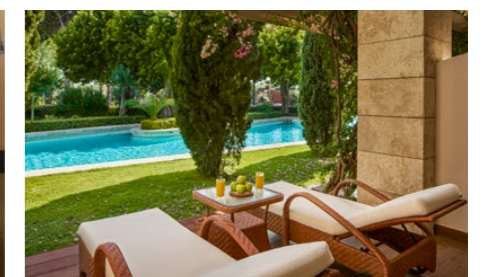

УСЛУГИ И УДОБСТВА

- Капсульная кофемашинка Nespresso (с функцией подогрева воды)
- Органические чаи бренда «Melez»
- Ежедневная уборка
- Ежедневная смена полотенец
- Мини-бар (пополняется 1 раз в день бесплатно)
- Услуги прачечной (платно, с 08:00 до 00:00)