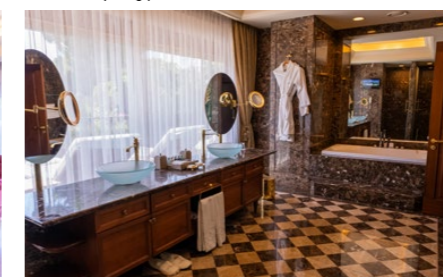

УСЛУГИ И УДОБСТВА

- Капсульная кофемашинка Nespresso (с возможностью подогрева воды)
- Органические чаи бренда «Melez»
- Утюг и гладильная доска
- Ежедневная уборка
- Ежедневная смена полотенец
- Уборка номера
- Мини-бар (пополняется 1 раз в день бесплатно)
- Услуги прачечной (платно, с 08:00 до 00:00)