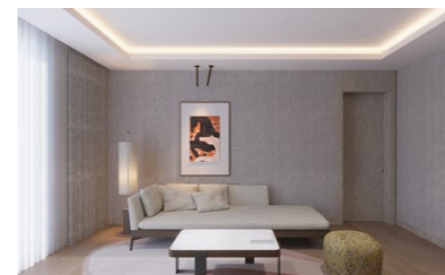

JUNIOR SUITE

Главное здание или здание в саду | 35 м² | Вид на сад или бассейн
Максимальное количество гостей: 2 взрослых + 2 ребенка (от 0 до 11.99 лет) | 3 взрослых

ОСОБЕННОСТИ НОМЕРА

- 1 комната
- Паркет
- Зона отдыха с диваном, пуфом и кофейным столиком
- Рабочий письменный стол
- Кофейный уголок
- Шкаф
- Тюль и теневые шторы
- Центральная система кондиционирования
- Зеркало во весь рост
- Подставка для чемодана
- Балкон или терраса
- Стулья и столик на балконе или террасе
- Сушилка для белья на балконе или террасе

УДОБСТВА ДЛЯ СНА

- 1 двуспальная кровать (180x200)
- Матрас, изготовленный на заказ
- Меню подушек
- Детская кроватка (по запросу, 70x110)
- Раскладная допкровать (по запросу, 80x190)

ВАННАЯ КОМНАТА

- Душевая кабина и туалет
- Банные принадлежности Vvlgari
- Банные принадлежности для детей (по запросу)
- Детский халат (по запросу, от 2 до 11,99 лет)
- Халат
- Тапочки
- Зеркало для макияжа с подсветкой
- Фен
- Телефон
- Весы

ТЕХНОЛОГИИ

- Телевизор LED/IP
- Телефон
- Сейф
- Беспроводной доступ в Интернет

УСЛУГИ И УДОБСТВА

- Капсульная кофемашинка Schiller
- Травяной чай Schiller
- Чайник
- Ежедневная уборка
- Смена белья и полотенец производится раз в два дня
- Мини-бар (пополняется 1 раз в день бесплатно)
- Услуги прачечной (платно, с 08:00 до 00:00)

SUITE

Главное здание | 42 м² | Вид на сад
Максимальное количество гостей: 2 взрослых + 2 ребенка (от 0 до 11.99 лет) | 3 взрослых + 1 ребенок (0 - 11.99)

ОСОБЕННОСТИ НОМЕРА