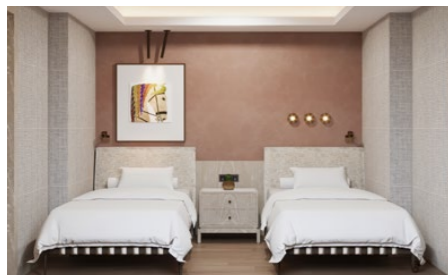

FAMILY SUITE

Здание в саду | 60 м² | Вид на сад или бассейн
Максимальное количество гостей: 4 взрослых + 1 ребенок (от 0 до 11.99 лет) | 4 взрослых

ОСОБЕННОСТИ НОМЕРА

- 2-комнатный: 2 спальни
- Паркет
- Первая спальня: 1 двуспальная кровать, зона отдыха с диваном, односпальным креслом и журнальным столиком, письменный стол
- Вторая спальня: 2 односпальные кровати и письменный стол
- Шкаф
- Тюль и теневые шторы
- Центральный кондиционер
- Зеркало во весь рост
- Подставка для чемодана
- Балкон или терраса
- Стулья и столик на балконе или террасе
- Сушилка для белья на балконе или террасе
- Общий бассейн

УДОБСТВА ДЛЯ СНА

- Первая спальня: 1 двуспальная кровать (180x200)
- Вторая спальня: 2 односпальные кровати (100x200)
- Матрас, изготовленный на заказ
- Меню подушек
- Детская кроватка (по запросу, 70x110)
- Раскладная допкровать (по запросу, 80x190)

ВАННАЯ КОМНАТА

- 2 отдельные ваннные комнаты
- Первая ванная комната: душевая кабина и туалет
- Вторая ванная комната: душевая кабина и туалет
- Банные принадлежности Bvlgari
- Банные принадлежности для детей (по запросу)
- Детский халат (по запросу, от 2 до 11,99 лет)
- Халат
- Тапочки
- Зеркало для макияжа с подсветкой
- Фен
- Телефон
- Весы

ТЕХНОЛОГИИ

- 2 телевизора LED/IP
- Телефон
- Сейф
- Беспроводной доступ в Интернет

УСЛУГИ И УДОБСТВА

- Капсульная кофемашинка Schiller
- Травяной чай Schiller
- Чайник
- Ежедневная уборка
- Смена белья и полотенец производится раз в два дня
- Мини-бар (пополняется 1 раз в день бесплатно)
- Услуги прачечной (платно, с 08:00 до 00:00)

KING SUITE

Главное здание | 150 м² | Вид на сад со стороны моря
Максимальное количество гостей: 4 взрослых + 2 ребенка (от 0 до 11.99 лет) | 5 взрослых

ОСОБЕННОСТИ НОМЕРА