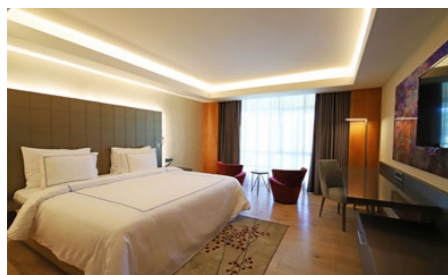

QUEEN VILLA

Сад | Дуплекс | 250 м² | Вид на сад, поле для гольфа и частный бассейн
Максимальное количество гостей: 8 взрослых + 2 ребенка (от 0 до 11.99 лет) | 8 взрослых

ОСОБЕННОСТИ ВИЛЛЫ

- 5 комнат: 4 спальни и 1 гостиная
- Автономная система регулировки температуры в номере VRF
- Паркет
- Специально оборудованная кухня
- Гостиная: барная стойка, обеденный стол и стулья, гостиная группа с диваном и журнальным столиком, камин, массажное кресло
- Первая спальня: 1 двуспальная кровать, 2 кресла и журнальный столик, письменный стол
- Вторая спальня: 2 односпальные кровати, кресло и письменный стол
- Третья спальня: 2 односпальные кровати, кресло и письменный стол
- Четвертая спальня: 2 односпальные кровати, кресло и письменный стол
- Шкаф
- Тюль и теневые шторы
- Зеркало во весь рост
- Подставка для чемодана
- Терраса (150 м²)
- Джакузи на террасе
- Открытый камин на террасе
- Садовая мебель для отдыха на террасе с декоративным столиком, столом и стульями
- Сушилка для белья на террасе
- Частный открытый бассейн (пресная вода / морская вода по запросу, возможность подогрева по запросу, глубина 140 см,

- площадь 100 м²)
- Гамак и шезлонги у бассейна

УДОБСТВА ДЛЯ СНА

- Второй этаж
- 1-я спальня: 1 двуспальная кровать (200 x 200)
- 2-я спальня: 2 односпальные кровати (90x200)
- 3-я спальня: 2 односпальные кровати (120x200)
- Первый этаж
- 4-я спальня: 2 односпальные кровати (100x200)
- Матрас, изготовленный на заказ
- Меню подушек
- Детская кроватка (по запросу, 70x110)
- Раскладная допкровать (по запросу, 80x190)

ВАННАЯ КОМНАТА